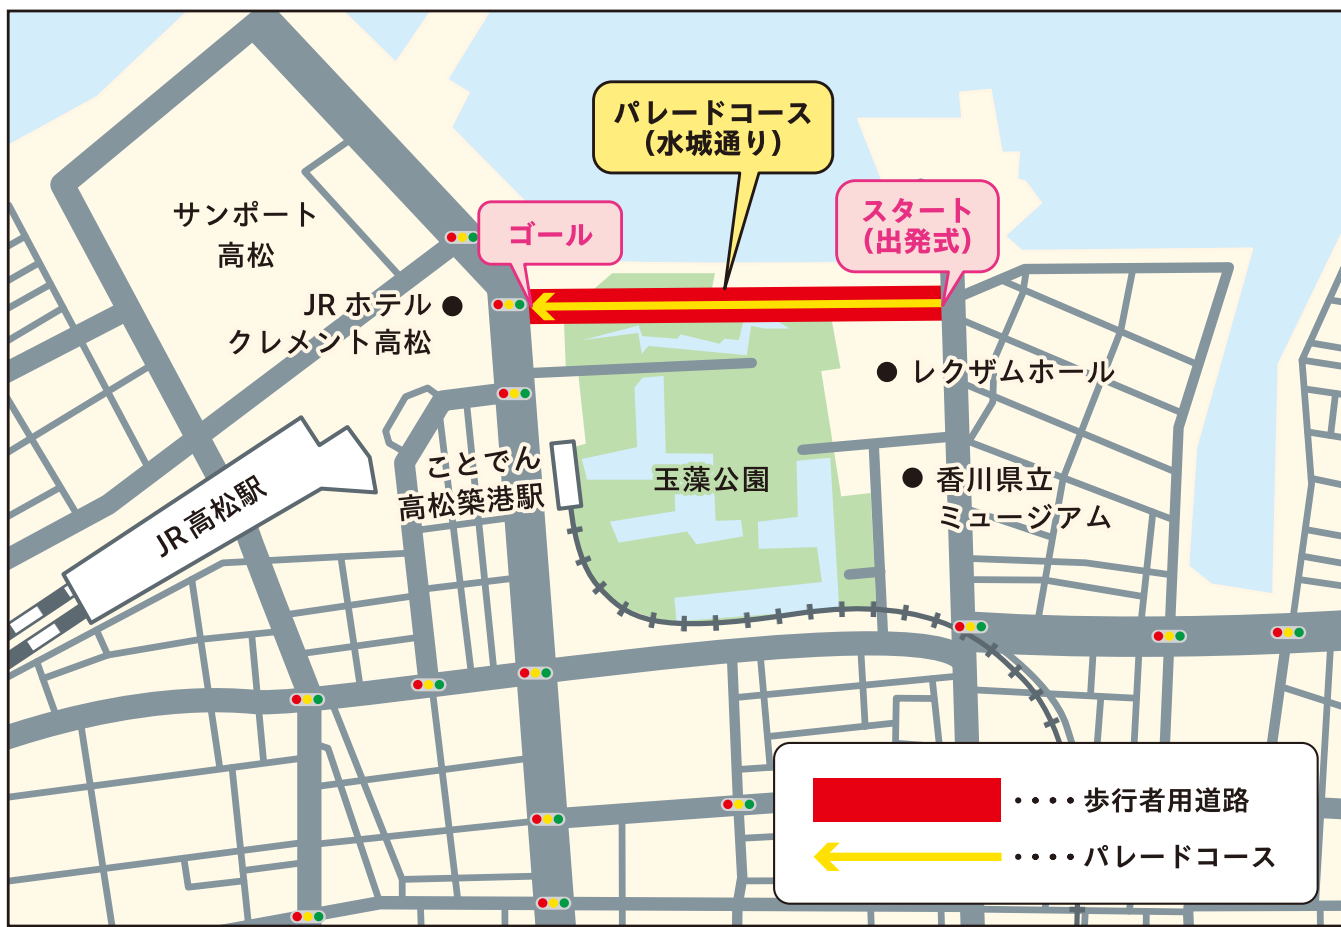

交通規制のお知らせ

日時

令和6年 11月3日(日)

パレード ▶▶▶ 15:30~17:00

交通規制時間

13:30~17:30(予定)

第49回 全国高等学校総合文化祭 かがわ総文祭2025

規制内容

- パレードコース(水城通り)は、全面歩行者用道路となります。自動車、自動二輪車、原動機付自転車及び自転車等の乗り入れが禁止となります。
- 自転車は降りて通行してください。
- 現場周辺のう回に際しては、誘導員等の指示に従ってください。
- 大会当日は周辺道路の渋滞・混雑が予想されます。
- 交通規制エリア上の駐車場は規制時間内の入庫・出庫ができません。
- パレード時間内(15:30~17:00)は、レクザムホール前の歩道橋の通行ができません。
- 交通規制時間は状況に応じて前後する可能性があります。

※雨天時や荒天時は、パレードを中止いたします。
中止する場合は、大会公式ホームページおよびSNSでお知らせします。
※会場及びその周辺はドローン禁止エリアです。

大会マスコットキャラクター
さめぼん

第49回全国高等学校総合文化祭 (かがわ総文祭2025)パレードについて

- 1 令和7年7月の本大会では、全国から集まった約2千人の高校生が水城通りでパレードを行います。
- 2 本年は、そのプレ行事として、県内高等学校の吹奏楽部等のほか、開催23部門の代表生徒が水城通りに加え、高松兵庫町商店街から高松片原町西部商店街までパレードします。
- 3 コース周辺にお住まいの皆様には、交通規制等でご迷惑をおかけしますが、高校生が主役となって輝く本大会に対して、ご理解とご協力をお願いいたします。